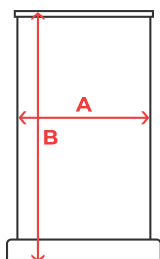

DOUBLE FB0207

CARACTÉRISTIQUES

Le Roll-up Double, impression recto verso très esthétique et dispose de deux visuels indépendants que vous pouvez monter ensemble ou seul, avec un large pied central pour une grande stabilité. Le visuel de votre roll-up est interchangeable en atelier ou par vos soins, vous conservez votre structure et ne modifiez que vos visuels. Un sac de transport est fourni pour une protection parfaite lors du transport et du stockage des rolls-up.

COMPOSITION

PVC laminé, 440 g/m².

TAILLES

Code Douane : 59031090

SCHÉMA

GUIDE DES TAILLES

TAILLE	1	2
A	80 cm	100 cm
B	200 cm	200 cm